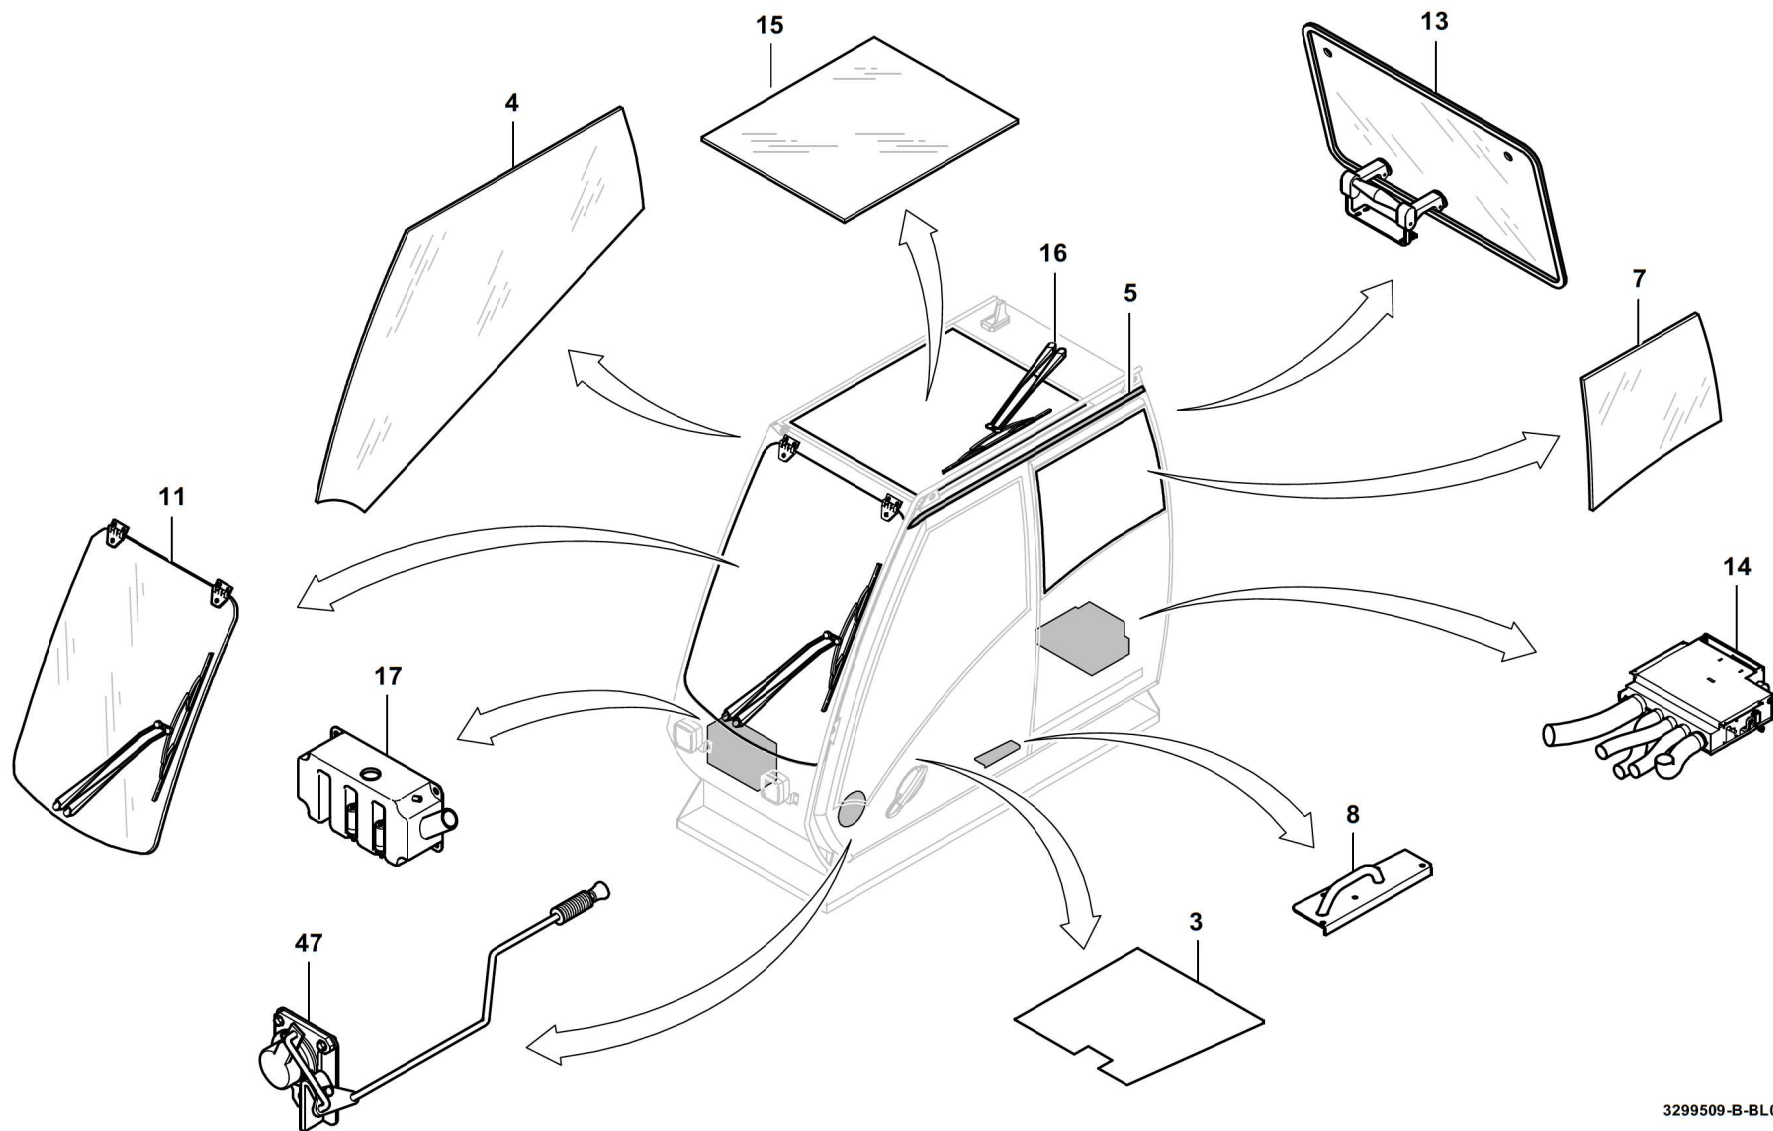

GROVE

KRANKABINE ZSB.
CRANE CABIN, ASSEMBLY

BILDTADEL
PICTORIAL DISPLAY

GMK 6300
BE 630
G 237

04.16

3299509-ETL B

1/5

3299509-B-BL01-0416-0000