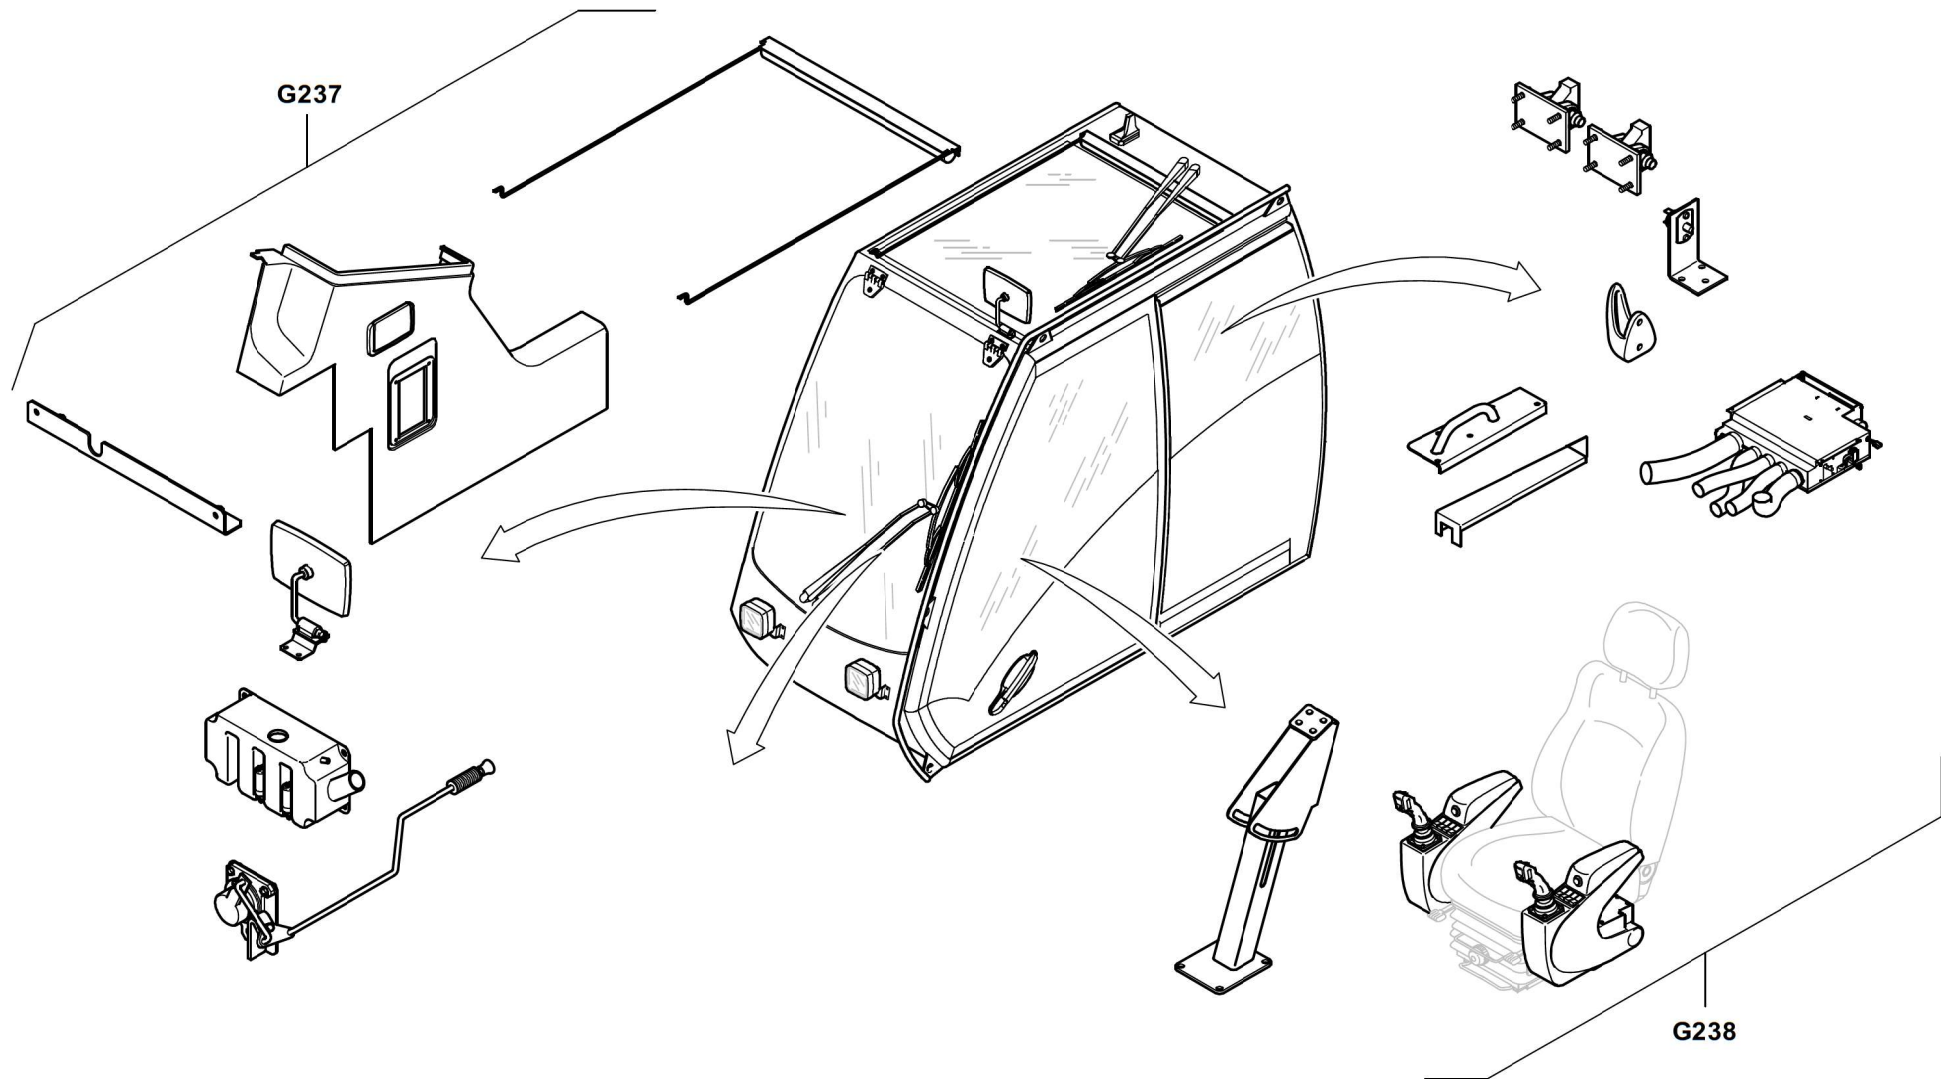

GROVE

GRUPPENUEBERSICHT KRANKABINE
 GROUPS-CONTENTS CRANE CABIN

BILDTAFEL
 PICTORIAL DISPLAY

GMK 6300
 BE 630

04.16

3295175-ETL C

1/6

3295175-C-BL01-0416-0000

GROVE

GRUPPENUEBERSICHT KRANKABINE
 GROUPS-CONTENTS CRANE CABIN

BILDTAFEL
 PICTORIAL DISPLAY

GMK 6300
BE 630

04.16

3295175-ETL C

5/6

GRUPPENUEBERSICHT KRANKABINE
GROUPS-CONTENTS CRANE CABIN

BILDTADEL
PICTORIAL DISPLAY

GMK 6300
BE 630

04.16

3295175-ETL C

6/6

GROVE

KRANKABINE ZSB.
CRANE CABIN, ASSEMBLY

BILDTADEL
PICTORIAL DISPLAY